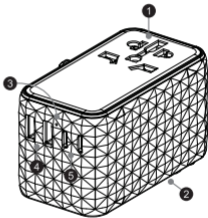

نظرة عامة على المنتج

١. مقاييس متعددة الأقطاب
٢. مقاييس الولايات المتحدة /
  أستراليا / ٣. المملكة المتحدة /
  الاتحاد الأوروبي

مؤشر LED
LED ثابت:
التشغيل العادي
عدم إضاءة LED:

١. احتمالية حدوث حمل زائد، قم
  بفصل جهاز واحد وتحقق من حالة
  المؤشر مرة أخرى.
٢. حرق الصمام الكهربائي، يرجى
  التحقق من الصمام الكهربائي.

٤. منافذ USB-A
٥. منافذ USB-C