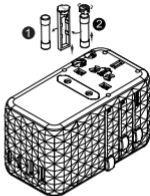

استبدال الصمامة (الفيوز)

١. قم بإخراجها.
٢. قم بإخراجها ووضعا في الموضع الأصلي للمحول ، سيعمل المحول مرة أخرى.
٣. يمكنك أيضا استبدال الصمامة (الفيوز) القديمة بجديدة.
  المعايير: ٢٤٠Vac -١.٨A + ٦٣ * ٢٥.٤ مم
  معتمدة من قبل ٣٦٢ asl. الترجمة للعربية

ملاحظات:

١. يجب عليك إزالة جميع الأجهزة قبل تغيير الصمامة (الفيوز) الجديدة.
٢. يرجى التأكد مما إذا كان هناك تسرب للماء من الجهاز الموصول في القدرة الكهربائية.
٣. يرجى التأكد مما إذا كان المنتج مبلتا وهناك تسرب للماء. الترجمة للعربية