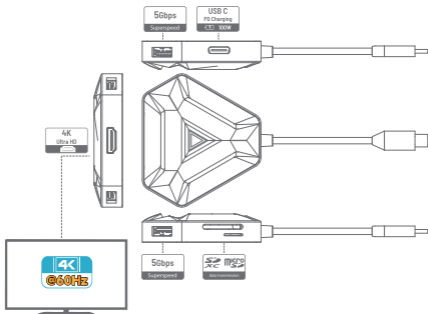

١. قم بتوصيل محول USB C HUB بأجهزة الـ TYPE-C.
لا حاجة لتثبيت برامج إضافية أو برامج. محمول بشكل ممتاز وسهل الاستخدام، ما عليك سوى توصيله والعب.

For more information, please contact
our support team: support@porodo.net

/porodo

/myporodo

Made in China