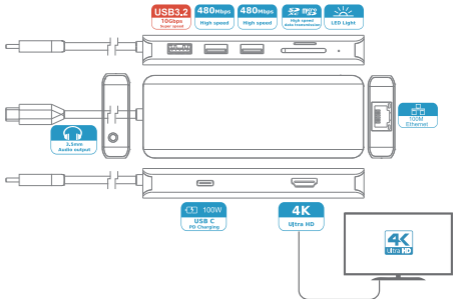

قم بتوصيل أجهزتك:

قم بتوسيع منفذ HDMI

(مخرج فيديو بدقة 4K*3.0Hz أو Full HD 1080P*7.6Hz)

ومنفذ سماعة الصوت بقياس 3.5م

ومنفذ Ethernet RJ45 بسرعة 100 ميجابايت في الثانية (قابلية الكشف التلقائي للسرعة 10/100 ميجابايت في الثانية)

ومنفذ شحن USB-C بقوة 100 واط

ومنافذ USB 3.2 (نقل بيانات بسرعة 100 ميجابايت في الثانية) ومنفذ USB 2.0

وفتحة لبطاقات Micro SD/SD

For more information, please contact
our support team: support@porodo.net

/porodo

/myporodo

Made in China