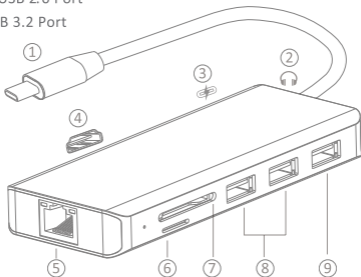

porodo | CHOOSE THE BEST

9in1 4K HDMI
Ethernet USB-C Hub
10Gbps DATA TRANSFER

Model: PD-91CHB-GY

Appearance & Interface Description

1. Type-C Input
2. 3.5mm Audio Jack
3. Type-C PD Charging port
4. 4K Ultra HD Port
5. 100M RJ45 Ethernet
6. Micro SD Slot
7. SDXC Slot
8. 2*USB 2.0 Port
9. USB 3.2 Port

Operation Instructions:

Connect the hub to your PC/ Tablet/ Mobile phone.

Plug your devices into 9 in 1 USB C Adapter

Input		USB C
Interface		Type-C 100W PD Charging port
		4K Ultra HD: 4K@30Hz, or Full HD 1080P@60Hz
		100M RJ45 Ethernet: 10/100M
		USB 3.2 Port: Super Speed 10 Gbps Data Transmission
		2X USB 2.0 Port: High Speed 480Mbps Data Transmission
		one 3.5mm Audio Jack
		Card Slot : Micro SD / SD Cards
Application		USB C devices, PC/Tablet/Mobile Phone
Product Size		115X46X15 (mm)
Product weight		86g

Model: PD-91CHB-GY

وصف المظهر والواجهة:

١. مدخل Type-C
٢. منفذ سماعة صوت بحجم ٣.٥ مم
٣. منفذ شحن Type-C PD
٤. منفذ EK Ultra HD
٥. منفذ Ethernet RJ٤٥ بسرعة ١٠٠ ميجابايت في الثانية
٦. فتحة بطاقة micro SD
٧. فتحة SDXC
٨. منفذان USB ٢.٠
٩. منفذ USB ٣.٢

تعليمات التشغيل:

١. قم بتوصيل المحول بجهاز الكمبيوتر الشخصي أو الجهاز اللوحي أو الهاتف المحمول الخاص بك.
٢. قم بتوصيل أجهزتك بمحول USB-C في ٩.

مدخل		منفذ USB-C
الواجهة		منفذ شحن 100W Type-C واط PD
		4K Ultra HD، دقة 4K + 30 هرتز، أو 60 هرتز Full HD 1080P + 60 هرتز
		منفذ شبكة Ethernet RJ45 بسرعة 100 ميجابت في الثانية
		منفذ USB 3.2: سرعة عالية لنقل البيانات بسرعة 10 جيجابت في الثانية
		منفذان USB 2.0: سرعة عالية لنقل البيانات بسرعة 480 ميجابت
		في الثانية
		منفذ سماعة صوت بحجم 3.5 مم واحد بطاقات Micro SD/SD
طلب	USB-C، الكمبيوتر اللوحي/الهاتف المحمول	
حجم المنتج	110 × 67 × 10 مم	
وزن المنتج	167 جرام	