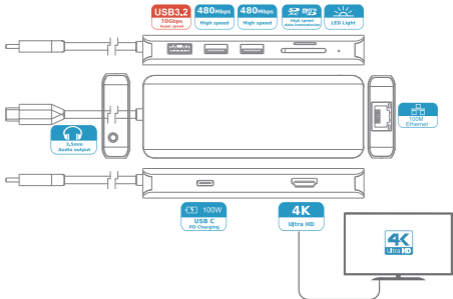

porodo | CHOOSE THE BEST

9in1 4K HDMI
Ethernet USB-C Hub
10Gbps DATA TRANSFER

Model: PD-91CHB-GY

Appearance & Interface Description

1. Type-C Input
2. 3.5mm Audio Jack
3. Type-C PD Charging port
4. 4K Ultra HD Port
5. 100M RJ45 Ethernet
6. Micro SD Slot
7. SDXC Slot
8. 2*USB 2.0 Port
9. USB 3.2 Port

Operation Instructions:

Connect the hub to your PC/ Tablet/ Mobile phone.

Plug your devices into 9 in 1 USB C Adapter

Input		USB C
Interface		Type-C 100W PD Charging port
		4K Ultra HD: 4K@30Hz, or Full HD 1080P@60Hz
		100M RJ45 Ethernet: 10/100M
		USB 3.2 Port: Super Speed 10 Gbps Data Transmission
		2X USB 2.0 Port: High Speed 480Mbps Data Transmission
		one 3.5mm Audio Jack
		Card Slot : Micro SD / SD Cards
Application		USB C devices, PC/Tablet/Mobile Phone
Product Size		115X46X15 (mm)
Product weight		86g

(10Gbps)

CONNECT YOUR DEVICES

Expand HDMI port

(4K@30Hz ,or Full HD 1080P@60Hz video output)

& 3.5mm Audio Jack

& 100M RJ45 Ethernet(10/100Mbps auto-sensing capability)

& 100W PD Charging port

& USB 3.2 ports(10Gbps Superspeed data transmission) & USB 2.0 port

تعليمات التشغيل:

١. قم بتوصيل المحول بجهاز الكمبيوتر الشخصي أو الجهاز اللوحي أو الهاتف المحمول الخاص بك.
٢. قم بتوصيل أجهزتك بمحول USB-C في ٩.

مدخل		منفذ USB-C
الواجهة		منفذ شحن 100W Type-C واط PD
		4K Ultra HD، دقة 4K + 30 هرتز، أو 60 هرتز Full HD 1080P + 60 هرتز
		منفذ شبكة Ethernet RJ45 بسرعة 100 ميجابت في الثانية
		منفذ USB 3.2: سرعة عالية لنقل البيانات بسرعة 10 جيجابت في الثانية
		منفذان USB 2.0: سرعة عالية لنقل البيانات بسرعة 480 ميجابت
		في الثانية
		منفذ سماعة صوت بحجم 3.5 مم واحد بطاقات Micro SD/SD
طلب	USB-C، الكمبيوتر اللوحي/الهاتف المحمول	
حجم المنتج	110 × 67 × 10 مم	
وزن المنتج	167 جرام	