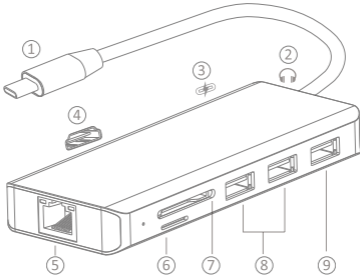

& Micro SD/SD Card slot

For more information, please contact
our support team: support@porodo.net

 /porodo

 /myporodo

Made in China

porodo | CHOOSE THE BEST

**محول USB-C بـ ٩ منافذ،
يدعم HDMI بدقة ٤K، إيثرنت،
ونقل بيانات بسرعة ١٠Gbps.**

Model: PD-91CHB-GY

وصف المظهر والواجهة:

١. مدخل Type-C
٢. منفذ سماعة صوت بحجم ٣.٥ مم
٣. منفذ شحن Type-C PD
٤. منفذ EK Ultra HD
٥. منفذ Ethernet RJ٤٥ بسرعة ١٠٠ ميجابايت في الثانية
٦. فتحة بطاقة micro SD
٧. فتحة SDXC
٨. منفذان USB ٢.٠
٩. منفذ USB ٣.٢

تعليمات التشغيل:

١. قم بتوصيل المحول بجهاز الكمبيوتر الشخصي أو الجهاز اللوحي أو الهاتف المحمول الخاص بك.
٢. قم بتوصيل أجهزتك بمحول USB-C في ٩.

مدخل		منفذ USB-C
الواجهة		منفذ شحن 100W Type-C واط PD
		4K Ultra HD، دقة 4K + 30 هرتز، أو 60 هرتز Full HD 1080P + 60 هرتز
		منفذ شبكة Ethernet RJ45 بسرعة 100 ميجابت في الثانية
		منفذ USB 3.2: سرعة عالية لنقل البيانات بسرعة 10 جيجابت في الثانية
		منفذان USB 2.0: سرعة عالية لنقل البيانات بسرعة 480 ميجابت
		في الثانية
		منفذ سماعة صوت بحجم 3.5 مم واحد بطاقات Micro SD/SD
طلب	USB-C، الكمبيوتر اللوحي/الهاتف المحمول	
حجم المنتج	110 × 67 × 10 مم	
وزن المنتج	167 جرام	