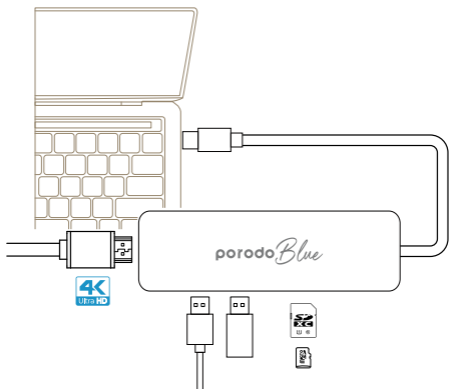

porodo *Blue*

5-Port USB-C Hub

Model: PB-51HBC-BK

Specifications

Input	USB C
Interface	HDMI, USB 3.0 port ,USB 2.0 port, Micro SD/SD card slot
Application	USB C devices,PC/Tablet/Mobile Phone
Supported system	Windows/Mac OS/Android
Product Size	109X30X10.6 (mm)
Weight	34g

Features

Support 4K*30Hz,or Full HD1080P*60Hz

Support card 1: Micro SD Card

Support card 2: SD Card

Type-A Port*1: Super speed up to 5.0 Gbps Data transmission

Type-A Port*1: Super speed up to 480 Mbps Data transmission

AVOID EXTREME TEMPERATURES

AVOID WATER

porodo *Blue*

محور **USB-C** بخمسة منافذ

Model: PB-51HBC-BK

المواصفات

المدخل:	المدخل
واجهة:	منفذ HDMI، منفذ USB ٣.٠، منفذ USB ٢.٠، فتحة بطاقة Micro
الاستخدام:	أجهزة USB C، أجهزة الكمبيوتر/الأجهزة اللوحية/الهواتف الذكية.
الأنظمة المدعومة:	نظام التشغيل Windows/Mac OS/Android
حجم المنتج:	١.٩ × ٣.٠ × ١.٦ ملم
الوزن:	٣٤ جرام.