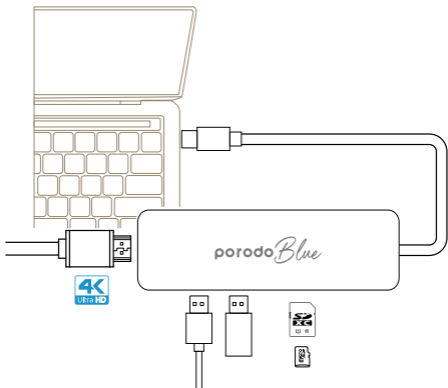

For more information,
please contact our support team.

www.porodo.net | support@porodo.net

/porodo

/myporodo

RoHS CE
Made in China