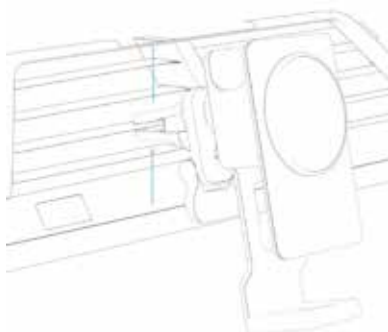

LEVELD

ASPEN

3 IN 1 MAGNETIC WIRELESS CAR

LVLS31CCBK

LVLS31CCGY

About adapter

- Max Output: 15W (max)
- Use PD Or QC3.0 for best use

Holder installation method

1. Follow the arrows to install 3 parts

2. Adjust the screw cap to the best active status

3. Press the button of clip to fix, then adjust the angle and tighten the fixed nut.

Earbuds charging indicator is light is in the center of the magnetic surface of the product Earbuds charging.

عن المحول

استبدل الطرف

- قصي إخراج: ٥٥ واط (كحد أقصى)
- الرجاء استخدام محول PD أو QC 3.0

طريقة تركيب الحامل

• اتبع الأسهم لتثبيت الأجزاء الثلاثة

• اضبط غطاء المسمار بالطريقة المفضلة لديك

• اضغط على زر المشبك لإصلاحه، ثم اضبط الزاوية المناسبة لك