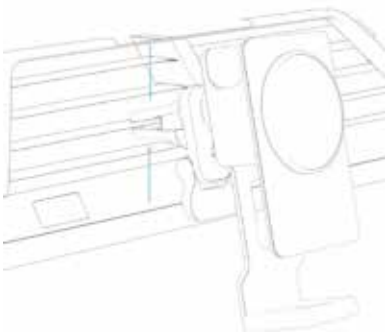

عن المحول

استبدل الطرف

- قصي إخراج: ٥٥ واط (كحد أقصى)
- الرجاء استخدام محول PD أو QC 3.0

طريقة تركيب الحامل

• اتبع الأسهم لتثبيت الأجزاء الثلاثة

• اضبط غطاء المسمار بالطريقة المفضلة لديك

• اضغط على زر المشبك لإصلاحه، ثم اضبط الزاوية المناسبة لك

ضوء المؤشر LED

مؤشر شحن سماعة الرأس هو الضوء الموجود في منتصف السطح المغناطيسي لشحن المنتج.
TbcLED mndicarex ثابت على المنتج

مواصفات المنتج

شاحن لاسلكي سريع

مدخل: 2A-12V/2A-9V/2A-5V

إنتاج: 15 واط (كحد أقصى)