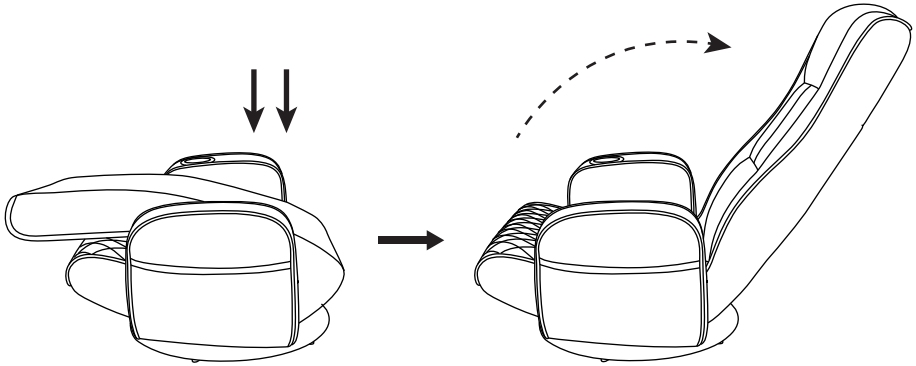

PREDATOR PRO

GAMING SEAT

Model: PDX531

Backrest adjustment

1. First, completely fold the backrest, and then open it to the maximum angle.

2. The backrest can be adjusted to five different angles.

3. If you want the original angle, you need to fold the backrest again and then adjust it to the desired angle.

Headrest adjustment

1. The headrest can be adjusted to four different angles.

2. After fully folding the headrest, you can open it again to the maximum angle.

3. If you want the original angle, you need to fold the backrest again and then adjust it to the desired angle.

Model: PDX531

كرسي الألعاب
بريداتور برو

ضبط ميل الظهر

أولاً، قم بطي الظهر بشكل كامل، ثم قم بفتحه إلى أقصى زاوية

١. يمكن ضبط ميل الظهر على خمسة زوايا مختلفة.
٢. إذا كنت ترغب في العودة إلى الزاوية الأصلية، يجب طي الظهر مرة أخرى ثم ضبطه على الزاوية المطلوبة.

ضبط مسند الرأس

يمكن ضبط مسند الرأس على أربعة زوايا مختلفة.

٢. بعد طي مسند الرأس بالكامل، يمكنك فتحه مرة أخرى إلى أقصى زاوية.
٣. إذا كنت ترغب في العودة إلى الزاوية الأصلية، يجب طي الظهر مرة أخرى ثم ضبطه على الزاوية المطلوبة.