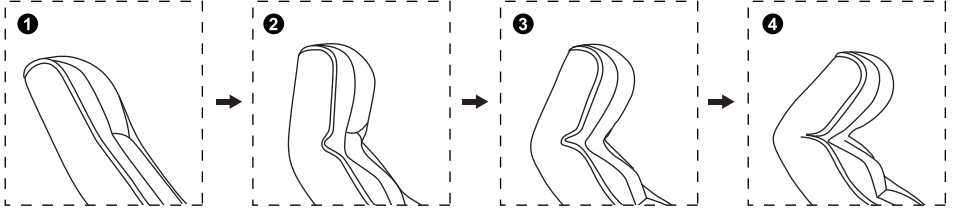

Headrest adjustment

1. The headrest can be adjusted to four different angles.

2. After fully folding the headrest, you can open it again to the maximum angle.

3. If you want the original angle, you need to fold the backrest again and then adjust it to the desired angle.

Model: PDX531

كرسي الألعاب
بريداتور برو

ضبط ميل الظهر

أولاً، قم بطي الظهر بشكل كامل، ثم قم بفتحه إلى أقصى زاوية

١. يمكن ضبط ميل الظهر على خمسة زوايا مختلفة.
٢. إذا كنت ترغب في العودة إلى الزاوية الأصلية، يجب طي الظهر مرة أخرى ثم ضبطه على الزاوية المطلوبة.

ضبط مسند الرأس

يمكن ضبط مسند الرأس على أربعة زوايا مختلفة.

٢. بعد طي مسند الرأس بالكامل، يمكنك فتحه مرة أخرى إلى أقصى زاوية.
٣. إذا كنت ترغب في العودة إلى الزاوية الأصلية، يجب طي الظهر مرة أخرى ثم ضبطه على الزاوية المطلوبة.