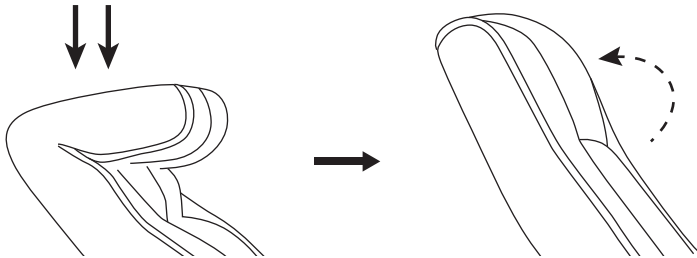

PREDATOR PRO

GAMING SEAT

Model: PDX531

Backrest adjustment

1. First, completely fold the backrest, and then open it to the maximum angle.

2. The backrest can be adjusted to five different angles.

3. If you want the original angle, you need to fold the backrest again and then adjust it to the desired angle.

Headrest adjustment

1. The headrest can be adjusted to four different angles.

2. After fully folding the headrest, you can open it again to the maximum angle.

3. If you want the original angle, you need to fold the backrest again and then adjust it to the desired angle.

Model: PDX531

كرسي الألعاب
بريداتور برو

ضبط ميل الظهر

أولاً، قم بطي الظهر بشكل كامل، ثم قم بفتحه إلى أقصى زاوية

١. يمكن ضبط ميل الظهر على خمسة زوايا مختلفة.
٢. إذا كنت ترغب في العودة إلى الزاوية الأصلية، يجب طي الظهر مرة أخرى ثم ضبطه على الزاوية المطلوبة.

ضبط مسند الرأس

يمكن ضبط مسند الرأس على أربعة زوايا مختلفة.

٢. بعد طي مسند الرأس بالكامل، يمكنك فتحه مرة أخرى إلى أقصى زاوية.
٣. إذا كنت ترغب في العودة إلى الزاوية الأصلية، يجب طي الظهر مرة أخرى ثم ضبطه على الزاوية المطلوبة.