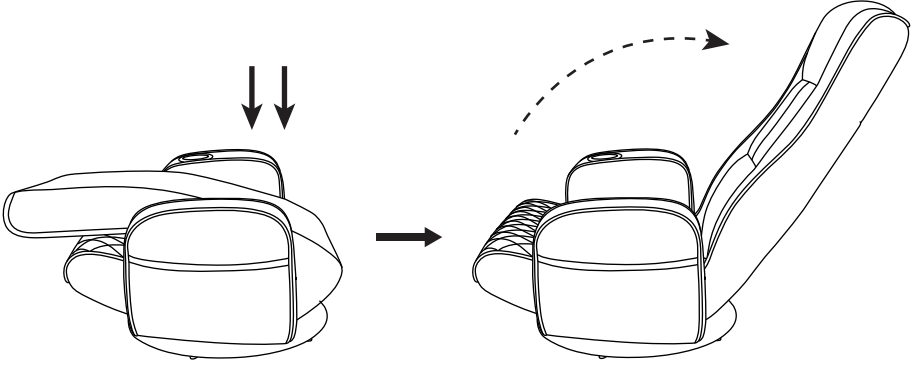

Headrest adjustment

1. The headrest can be adjusted to four different angles.

2. After fully folding the headrest, you can open it again to the maximum angle.

3. If you want the original angle, you need to fold the backrest again and then adjust it to the desired angle.

Model: PDX531

كرسي الألعاب
بريداتور برو

ضبط ميل الظهر

أولاً، قم بطي الظهر بشكل كامل، ثم قم بفتحه إلى أقصى زاوية

١. يمكن ضبط ميل الظهر على خمسة زوايا مختلفة.
٢. إذا كنت ترغب في العودة إلى الزاوية الأصلية، يجب طي الظهر مرة أخرى ثم ضبطه على الزاوية المطلوبة.

ضبط مسند الرأس

يمكن ضبط مسند الرأس على أربعة زوايا مختلفة.

٢. بعد طي مسند الرأس بالكامل، يمكنك فتحه مرة أخرى إلى أقصى زاوية.
٣. إذا كنت ترغب في العودة إلى الزاوية الأصلية، يجب طي الظهر مرة أخرى ثم ضبطه على الزاوية المطلوبة.