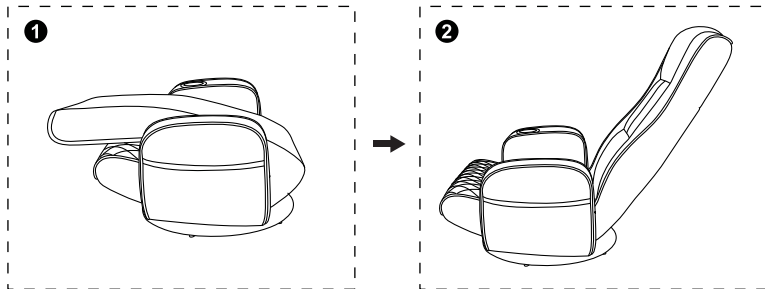

PREDATOR PRO

GAMING SEAT

Model: PDX531

Backrest adjustment

1. First, completely fold the backrest, and then open it to the maximum angle.

2. The backrest can be adjusted to five different angles.

3. If you want the original angle, you need to fold the backrest again and then adjust it to the desired angle.

Headrest adjustment

1. The headrest can be adjusted to four different angles.

2. After fully folding the headrest, you can open it again to the maximum angle.

3. If you want the original angle, you need to fold the backrest again and then adjust it to the desired angle.

Model: PDX531

كرسي الألعاب
بريداتور برو

ضبط ميل الظهر

أولاً، قم بطي الظهر بشكل كامل، ثم قم بفتحه إلى أقصى زاوية

١. يمكن ضبط ميل الظهر على خمسة زوايا مختلفة.
٢. إذا كنت ترغب في العودة إلى الزاوية الأصلية، يجب طي الظهر مرة أخرى ثم ضبطه على الزاوية المطلوبة.

ضبط مسند الرأس

يمكن ضبط مسند الرأس على أربعة زوايا مختلفة.

٢. بعد طي مسند الرأس بالكامل، يمكنك فتحه مرة أخرى إلى أقصى زاوية.
٣. إذا كنت ترغب في العودة إلى الزاوية الأصلية، يجب طي الظهر مرة أخرى ثم ضبطه على الزاوية المطلوبة.