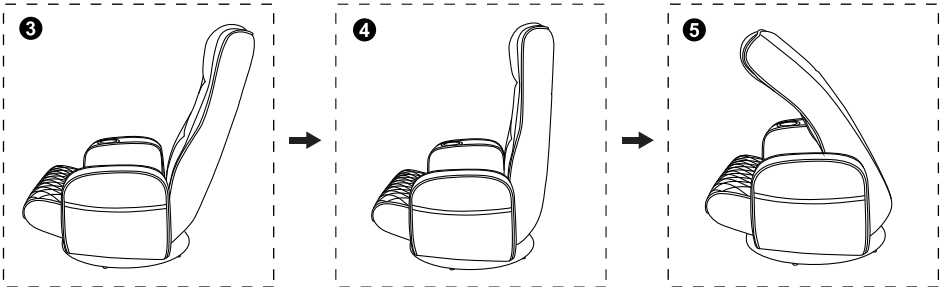

Headrest adjustment

1. The headrest can be adjusted to four different angles.

2. After fully folding the headrest, you can open it again to the maximum angle.

3. If you want the original angle, you need to fold the backrest again and then adjust it to the desired angle.

Model: PDX531

كرسي الألعاب
بريداتور برو

ضبط ميل الظهر

أولاً، قم بطي الظهر بشكل كامل، ثم قم بفتحه إلى أقصى زاوية

١. يمكن ضبط ميل الظهر على خمسة زوايا مختلفة.
٢. إذا كنت ترغب في العودة إلى الزاوية الأصلية، يجب طي الظهر مرة أخرى ثم ضبطه على الزاوية المطلوبة.

ضبط مسند الرأس

يمكن ضبط مسند الرأس على أربعة زوايا مختلفة.

٢. بعد طي مسند الرأس بالكامل، يمكنك فتحه مرة أخرى إلى أقصى زاوية.
٣. إذا كنت ترغب في العودة إلى الزاوية الأصلية، يجب طي الظهر مرة أخرى ثم ضبطه على الزاوية المطلوبة.