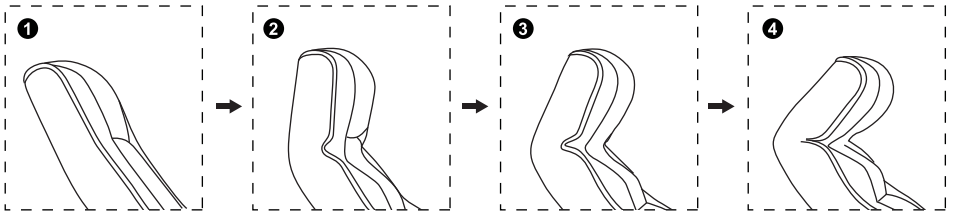

PREDATOR PRO

GAMING SEAT

Model: PDX531

Backrest adjustment

1. First, completely fold the backrest, and then open it to the maximum angle.

2. The backrest can be adjusted to five different angles.

3. If you want the original angle, you need to fold the backrest again and then adjust it to the desired angle.

Headrest adjustment

1. The headrest can be adjusted to four different angles.

2. After fully folding the headrest, you can open it again to the maximum angle.

3. If you want the original angle, you need to fold the backrest again and then adjust it to the desired angle.

Model: PDX531

كرسي الألعاب
بريداتور برو

ضبط ميل الظهر

أولاً، قم بطي الظهر بشكل كامل، ثم قم بفتحه إلى أقصى زاوية

١. يمكن ضبط ميل الظهر على خمسة زوايا مختلفة.
٢. إذا كنت ترغب في العودة إلى الزاوية الأصلية، يجب طي الظهر مرة أخرى ثم ضبطه على الزاوية المطلوبة.

ضبط مسند الرأس

يمكن ضبط مسند الرأس على أربعة زوايا مختلفة.

٢. بعد طي مسند الرأس بالكامل، يمكنك فتحه مرة أخرى إلى أقصى زاوية.
٣. إذا كنت ترغب في العودة إلى الزاوية الأصلية، يجب طي الظهر مرة أخرى ثم ضبطه على الزاوية المطلوبة.