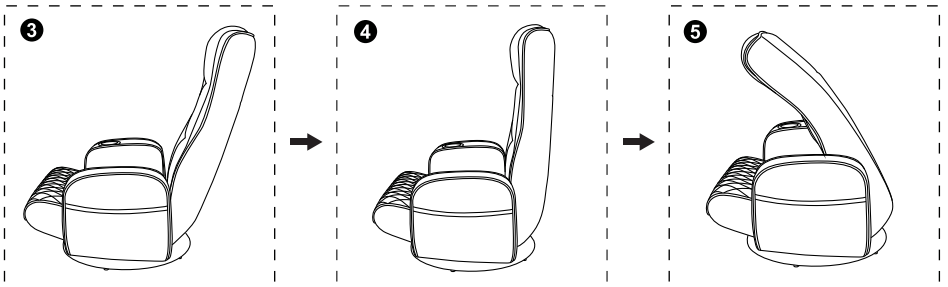

PREDATOR PRO

GAMING SEAT

Model: PDX531

Backrest adjustment

1. First, completely fold the backrest, and then open it to the maximum angle.

2. The backrest can be adjusted to five different angles.

3. If you want the original angle, you need to fold the backrest again and then adjust it to the desired angle.

Headrest adjustment

1. The headrest can be adjusted to four different angles.

2. After fully folding the headrest, you can open it again to the maximum angle.

3. If you want the original angle, you need to fold the backrest again and then adjust it to the desired angle.

Model: PDX531

كرسي الألعاب
بريداتور برو

ضبط ميل الظهر

أولاً، قم بطي الظهر بشكل كامل، ثم قم بفتحه إلى أقصى زاوية

١. يمكن ضبط ميل الظهر على خمسة زوايا مختلفة.
٢. إذا كنت ترغب في العودة إلى الزاوية الأصلية، يجب طي الظهر مرة أخرى ثم ضبطه على الزاوية المطلوبة.

ضبط مسند الرأس

يمكن ضبط مسند الرأس على أربعة زوايا مختلفة.

٢. بعد طي مسند الرأس بالكامل، يمكنك فتحه مرة أخرى إلى أقصى زاوية.
٣. إذا كنت ترغب في العودة إلى الزاوية الأصلية، يجب طي الظهر مرة أخرى ثم ضبطه على الزاوية المطلوبة.