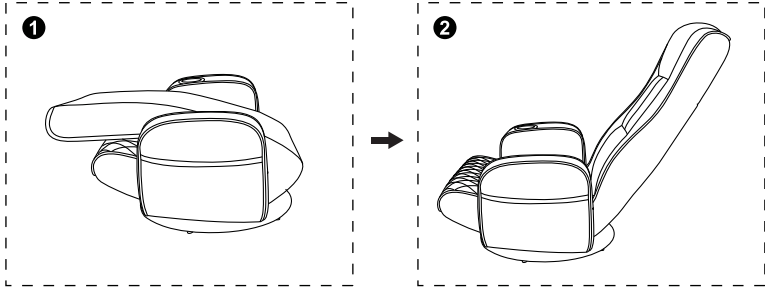

Headrest adjustment

1. The headrest can be adjusted to four different angles.

2. After fully folding the headrest, you can open it again to the maximum angle.

3. If you want the original angle, you need to fold the backrest again and then adjust it to the desired angle.

Model: PDX531

كرسي الألعاب
بريداتور برو

ضبط ميل الظهر

أولاً، قم بطي الظهر بشكل كامل، ثم قم بفتحه إلى أقصى زاوية

١. يمكن ضبط ميل الظهر على خمسة زوايا مختلفة.
٢. إذا كنت ترغب في العودة إلى الزاوية الأصلية، يجب طي الظهر مرة أخرى ثم ضبطه على الزاوية المطلوبة.

ضبط مسند الرأس

يمكن ضبط مسند الرأس على أربعة زوايا مختلفة.

٢. بعد طي مسند الرأس بالكامل، يمكنك فتحه مرة أخرى إلى أقصى زاوية.
٣. إذا كنت ترغب في العودة إلى الزاوية الأصلية، يجب طي الظهر مرة أخرى ثم ضبطه على الزاوية المطلوبة.