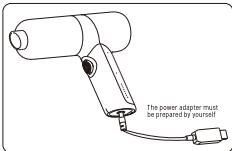

مقدمة المنتج:

1. 1 فلتر HEPA
2. 2 صندوق جمع الغبار
3. 3 زر الطاقة
4. 4 فتحة تبيد الحرارة
5. 5 المقبض
6. 6 منفذ الطاقة

Accessory

Charger

Multifunctional suction nozzle combination

تعليمات الاستخدام

قم بتوصيل الشاحن لشحن البطارية بالكامل: أثناء عملية الشحن: يكون لون مؤشر الشحن أحمر: عند الشحن الكامل: يتغير لون مؤشر الشحن إلى اللون الأخضر.

يرجى شحن المنتج بدون توصيل المفتاح.

قم بتوصيل الملحقات المناسبة وفقاً لحالة الاستخدام [تركيب واستخدام الملحقات].

٣. قم بتشغيل مفتاح التشغيل لمكنسة الغبار وابدأ العمل.

يرجى عدم سد فتحة الشفط وفتحة الهواء لفترة طويلة.