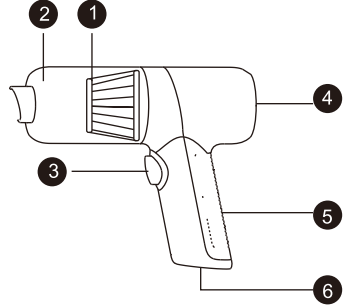

porodoBlue

جاروبرقی کوچک بی سیم قابل حمل

Model: PB-50PVAC-WH

یرجی الاحتفاظ بدلیل التعليمات هذا وقراءته بعناية قبل الاستخدام.

مقدمة المنتج:

- 1 فلتر HEPA
- 2 صندوق جمع الغبار
- 3 زر الطاقة
- 4 فتحة تبيد الحرارة
- 5 المقبض
- 6 منفذ الطاقة

Accessory

Charger

Multifunctional suction nozzle combination

تعليمات الاستخدام

قم بتوصيل الشاحن لشحن البطارية بالكامل: أثناء عملية الشحن: يكون لون مؤشر الشحن أحمر: عند الشحن الكامل: يتغير لون مؤشر الشحن إلى اللون الأخضر.