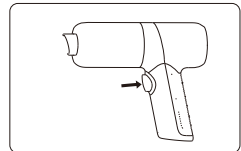

مقدمة المنتج:

1. 1 فلتر HEPA
2. 2 صندوق جمع الغبار
3. 3 زر الطاقة
4. 4 فتحة تبيد الحرارة
5. 5 المقبض
6. 6 منفذ الطاقة

Accessory

Charger

Multifunctional suction nozzle combination

تعليمات الاستخدام

قم بتوصيل الشاحن لشحن البطارية بالكامل: أثناء عملية الشحن: يكون لون مؤشر الشحن أحمر: عند الشحن الكامل: يتغير لون مؤشر الشحن إلى اللون الأخضر.

يرجى شحن المنتج بدون توصيل المفتاح.

قم بتوصيل الملحقات المناسبة وفقاً لحالة الاستخدام [تركيب واستخدام الملحقات].

٣. قم بتشغيل مفتاح التشغيل لمكنسة الغبار وابدأ العمل.

يرجى عدم سد فتحة الشفط وفتحة الهواء لفترة طويلة.